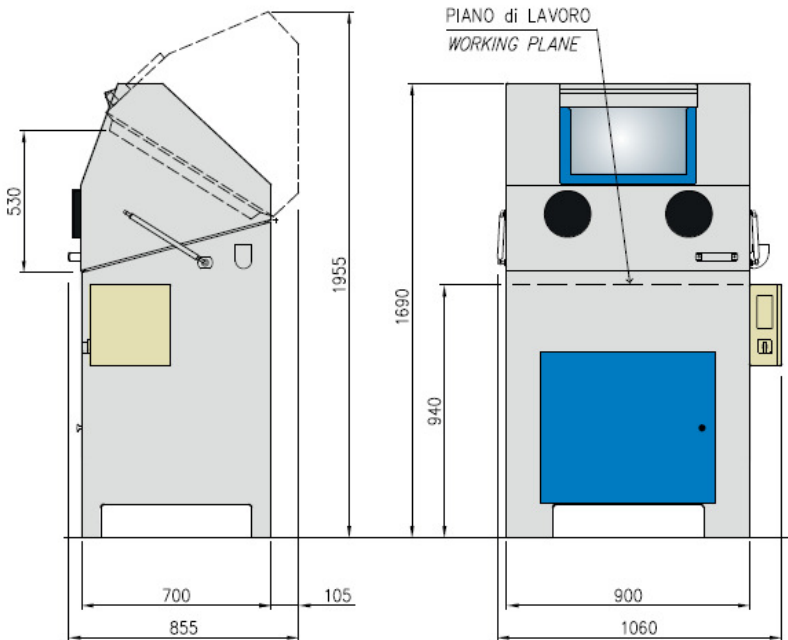

Dubbla filtreringar av tvättvätskan

Pump, manometer och tryckregulatorn är enkla att nå

Teknisk Data	
Vikt	130 kg
Arbetsområde	780 x 600 mm
Max elförbrukning	3400 W
Tankvolym (Liter)	100 L
Utsugsrörets diameter	150 mm
Elektrisk spänning	230 V 50 Hz
Spoltryck förinställt	40 bar
Tvätt temperatur	48 °C