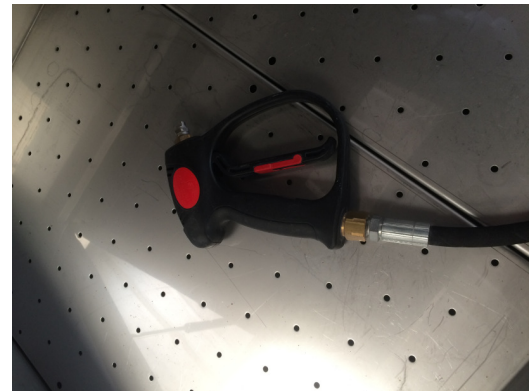

ALLKAL

MODEL MHT550

MANUELL HÖGTRYCKSTVÄTT MODEL MHT550

Tvättning med varmt vatten och vattenbaserat tvättmedel

Inställbar spoltryck (20-70 Bar)

Isolerad frontpanel

Planet lutar lite bakåt så smuts och tvättvätskan enkelt rinner tillbaka ner i tanken

kontrollpanel med temperatur och timer för automatisk avstängning

Frontglaset och handskarna är enkel att byta

Automatisk avblåsning av frontglaset via luft systemet

LED Lampor

Enkelt att greppa pistolerna

Dubbla filtreringar av tvättvätskan

Pump, manometer och tryckregulatorn är enkla att nå

Teknisk Data	
Vikt	130 kg
Arbetsområde	780 x 600 mm
Max elförbrukning	3400 W
Tankvolym (Liter)	100 L
Utsugsrörets diameter	150 mm
Elektrisk spänning	230 V 50 Hz
Spoltryck förinställt	40 bar
Tvätt temperatur	48 °C